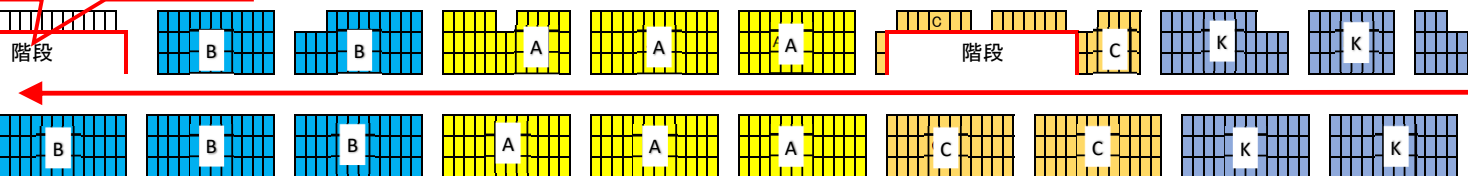

神戸ポートアイランドスポーツセンター 観客席配置図

一次招集所から二次招集所への移動のみ使用可能

一次招集所

ダイビングプール

メインプール

→: 一次招集所への選手導線
8レーン側ダイビングプール横の通路を使用して、
一次招集所へは行くことができません

電光表示板

所属名	参加人数	
A	姫路商業	16
	市川高校	8
	滝川	8
	三田松聖	5
	村野工	16
	赤穂高	3
	三田学園	2
	龍野高校	5
	龍野北	8