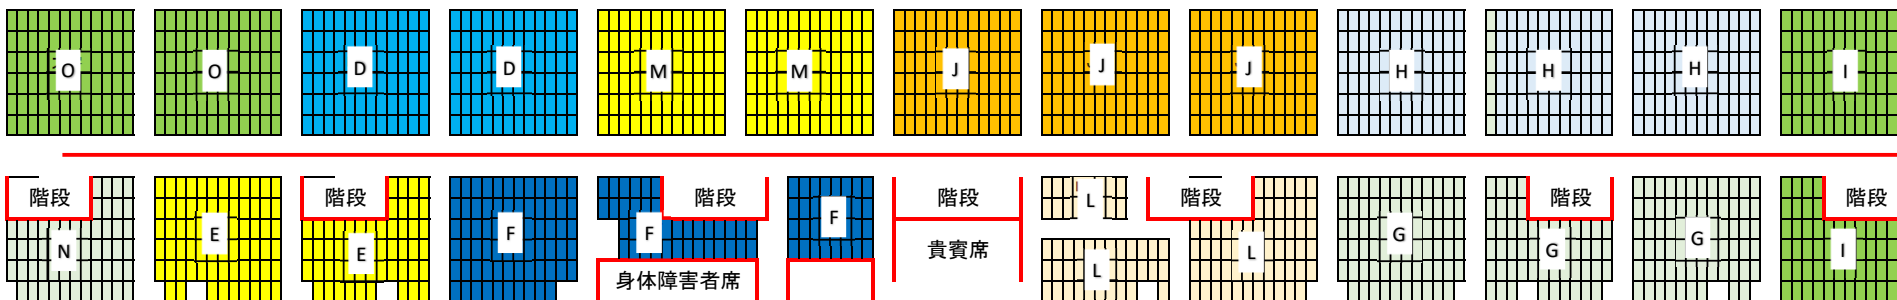

神戸ポートアイランドスポーツセンター 観客席配置図

一次招集所から二次招集所への移動のみ使用可能

一次招集所

ダイビングプール

メインプール

→: 一次招集所への選手導線
8レーン側ダイビングプール横の通路を使用して、
一次招集所へは行くことができません

電光表示板

所属名	参加人数	
A	姫路商業	16
	市川高校	8
	滝川	8
	三田松聖	5
	村野工	16
	赤穂高	3
	三田学園	2
	龍野高校	5
	龍野北	8