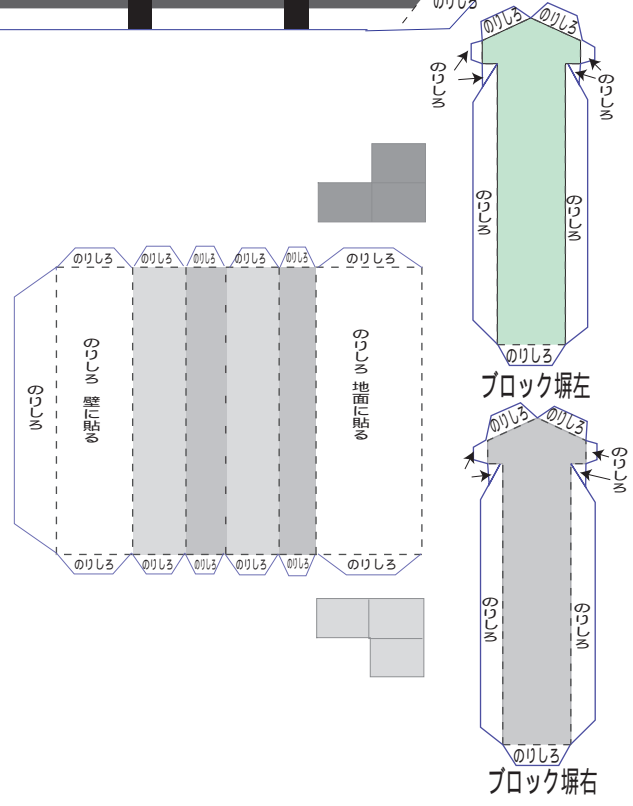

台紙 3

西壁上部

— 切り取り線
- - - 山折り線
- - - 谷折り線

東壁上部

ブロック塀

うらのりしろ